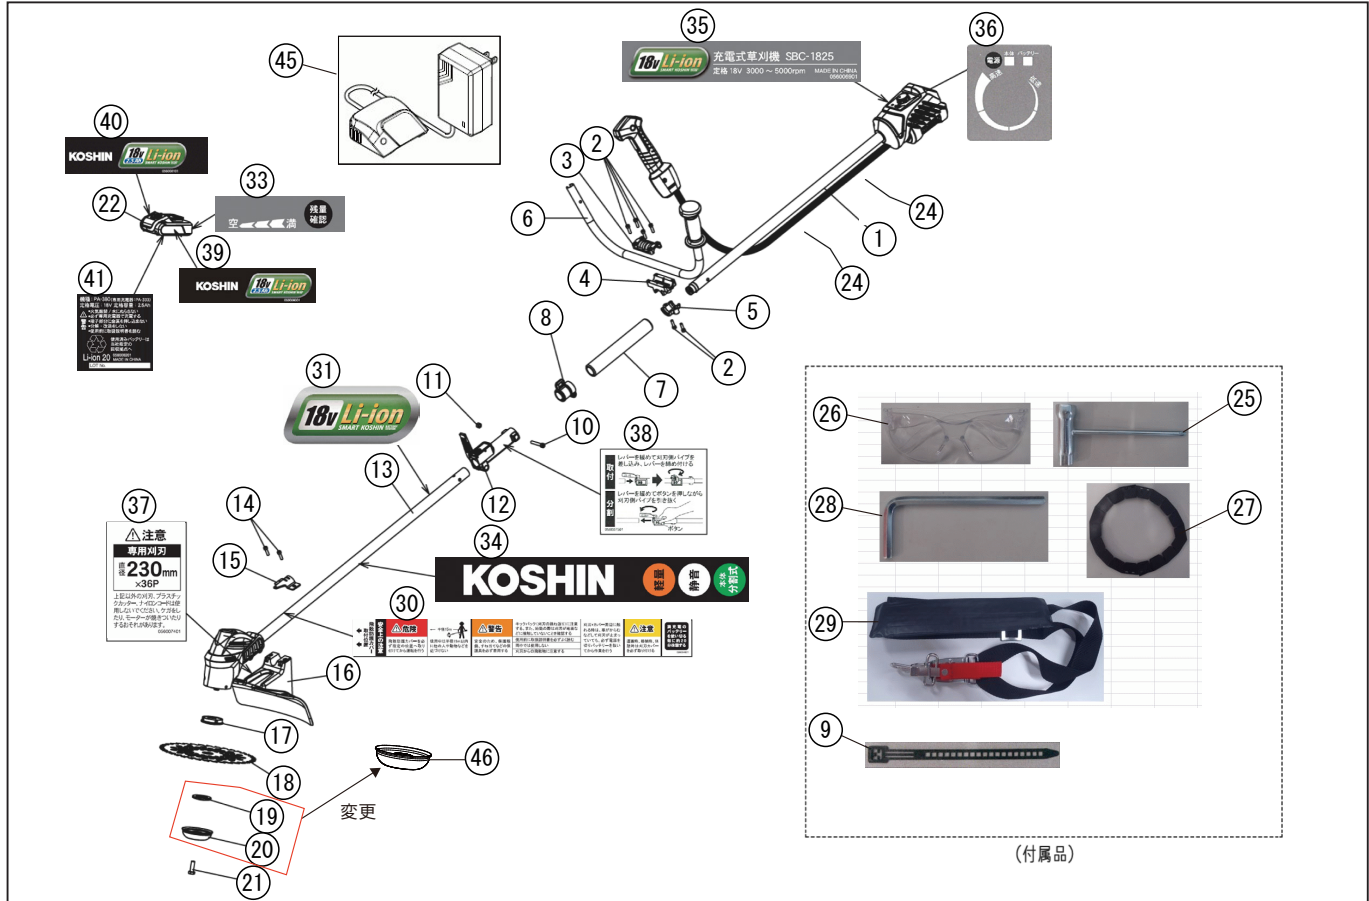

型式名 SBC-1825-AAA-4 (056851208)

*使用個数は1台に使用している個数です。入り数ではありません
*表示価格は部品一個あたりの税抜き小売価格です

No.	部品コード	部品名	使用個数	規格・材質	単価	備考
33	056006501	18V バッテリー表示ラベル	1		100	
34	056006601	草刈機口ゴラベル	1		200	
35	056006901	SBC-1825 名称ラベル	1		100	
35	056017701	SBC-1825W 名称ラベル	1		100	
36	056007201	SBC 草刈機操作ラベル	1		200	
37	056007401	SBC 草刈機刈刃サイズラベル	1		100	
38	056007501	SBC 草刈機分割方法ラベル	1		100	
39	056008001	18V 2.5AH バッテリー容量ラベル 1	1		100	
40	056008101	18V 2.5AH バッテリー容量ラベル 2	1		100	
41	056008201	18V 2.5AH バッテリー注意ラベル	1		100	
45	0568572	18V 急速充電器 II クミ	1		3,300	PA-430(4971770-560727)
46	0568608	SBC ポルトカバー A	1		1,400	PA-440(4971770-561083)
	056005701	SBC-1825・3625 取説	1		600	

□単価記入なき部品の販売は行っておりません。 □単価は予告なく変更することがあります。 □表示価格に消費税は含まれておりません。 □送料は別途料金がかかります。